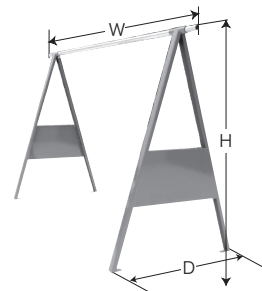

固定式 店舗・公共施設向け

H	1115mm
D	680mm
W	2000mm
重量	8.0kg
材質	本体:スチール製 バー:ステンレス製
販売価格	30,000 円 + 税 (32,400 円)

※別途送料

[知多半島ナビHP]

[ペダルハウスSP]