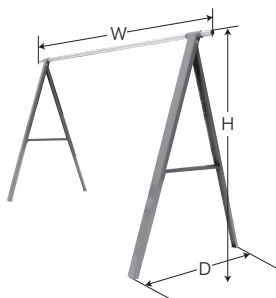

Option

厚手ターポリン仕様PRキット サイクルスタンド用バナー

店舗の宣伝用専用バナー。厚手ターポリンを使い、雨風にも強い作りになっています。

1枚 6,944 円 + 税 (7,500 円)

折りたたみバイクスタンド用 転倒防止タンク&バーセット

風などによる転倒防止を防ぐためのオプション追加が可能です。

内容量:タンク・バー 各2個

セット価格 9,259 円 + 税 (10,000 円)

Product lineup

折りたたみ 持ち運びが必要な方向け

H	1130mm
D	675mm
W	2000mm
重量	8.4kg
材質	本体:スチール製 バー:ステンレス製
販売価格	32,407 円 + 税 (35,000 円)

※別途送料

1台用 ご自宅ホテルのお部屋向け

H	380mm
D	430mm
W	300mm
重量	5.6kg
材質	スチール製
販売価格	18,982 円 + 税 (20,500 円)