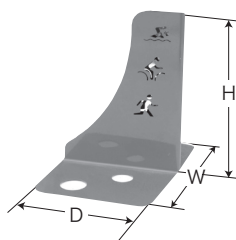

Product lineup

折りたたみ 持ち運びが必要な方向け

H	1130mm
D	675mm
W	2000mm
重量	8.4kg
材質	本体:スチール製 バー:ステンレス製
販売価格	32,407 円 + 税 (35,000 円)

※別途送料

1台用 ご自宅ホテルのお部屋向け

H	380mm
D	430mm
W	300mm
重量	5.6kg
材質	スチール製
販売価格	18,982 円 + 税 (20,500 円)